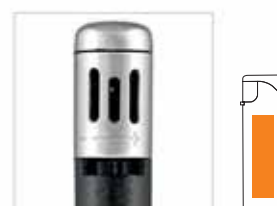

ITEK

20.002.83

20.002.82

20.002.80

20.002.81

20.002.85

BURN

Elektronski plastični upaljač,
metalik završna obrada
Težina: 15 g
Dimenzija: 2.4 x 0.9 x 8 cm
Preporučena dimenzija štampe: 5 x 1.3 cm
Pakovanje: 50 / 1000